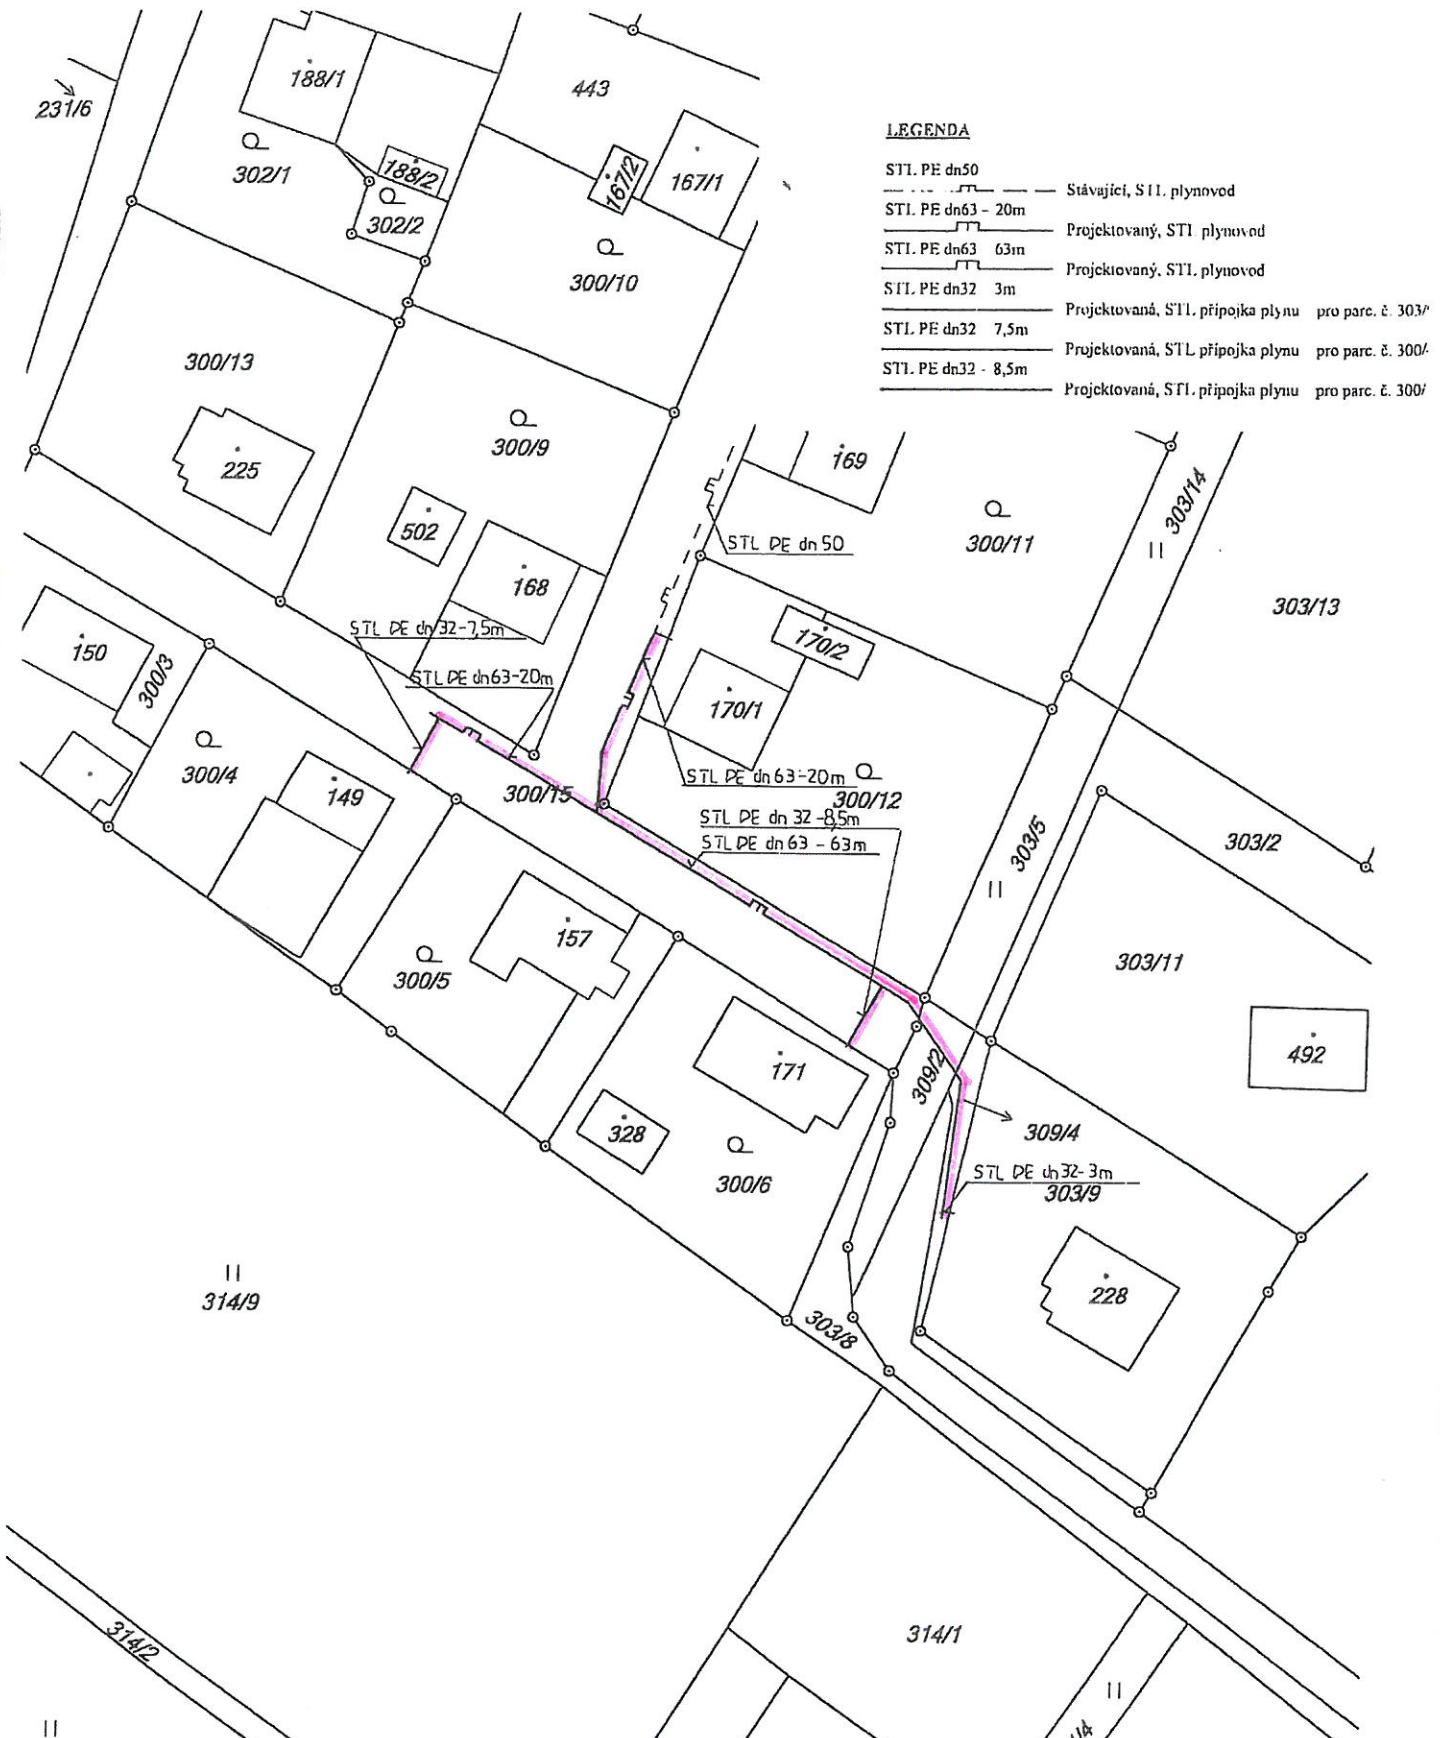

LEGENDA

- STL PE dn50 ————— Stávající, STL plynovod
- STL PE dn63 - 20m ————— Projektovaný, STL plynovod
- STL PE dn63 63m ————— Projektovaný, STL plynovod
- STL PE dn32 3m ————— Projektovaná, STL přípojka plynu pro parc. č. 303/
- STL PE dn32 7,5m ————— Projektovaná, STL přípojka plynu pro parc. č. 300/
- STL PE dn32 - 8,5m ————— Projektovaná, STL přípojka plynu pro parc. č. 300/