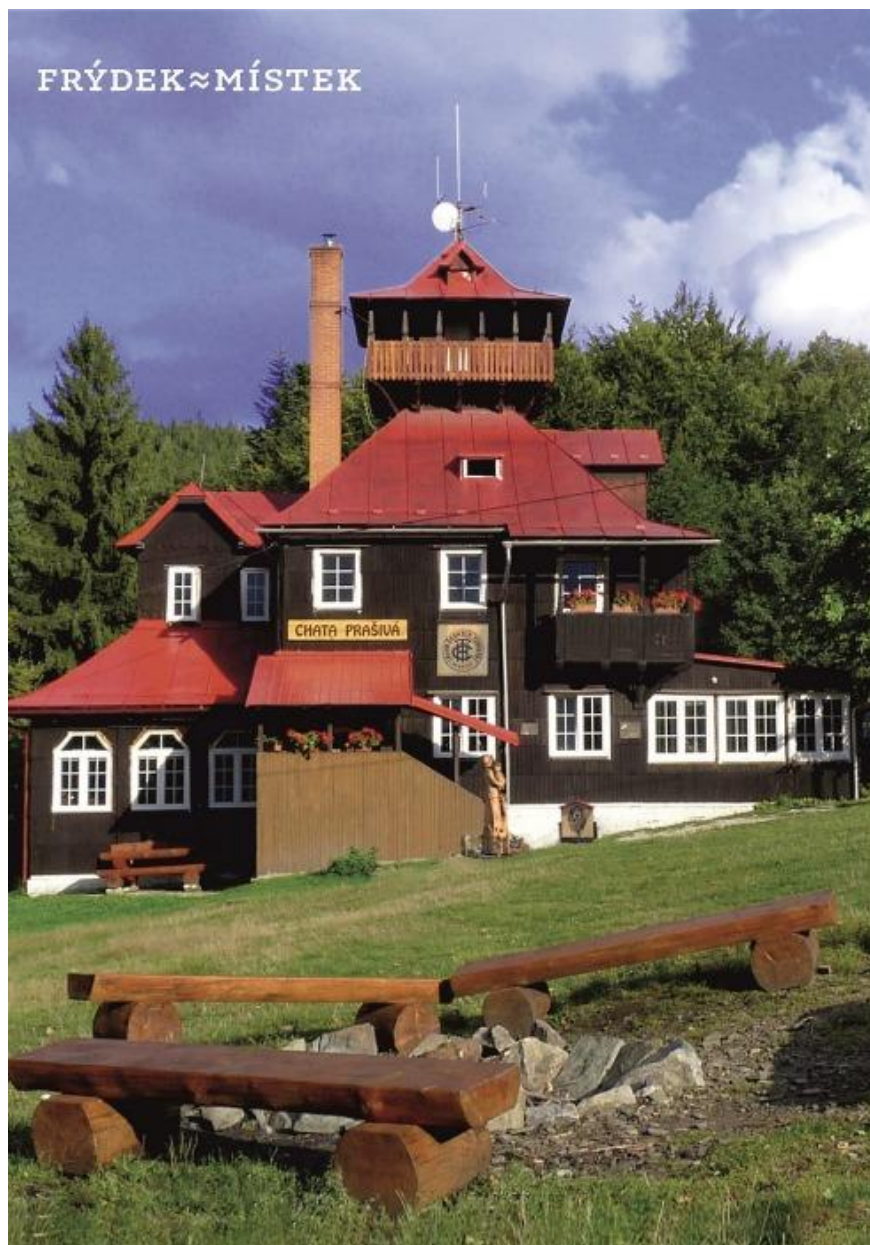

FRÝDEK ≈ MÍSTEK

DARUJ F ≈ M | PŘISPÍVÁTE DVOJNÁSObNĚ.

Má město přispět na zvelebení zázemí chaty Prašivá? Přidáte se i Vy?

Klub českých turistů, odbor Beskydy chce zvelebit okolí chaty Prašivá prostřednictvím realizace workoutového hřiště a vybudováním zábavně-relaxačního zázemí pro veřejnost. Jakožto vlastníků horské chaty Prašivá už 5 let úspěšně realizuje projekt záchrany a obnovy chaty.

Pro zatraktivnění okolí Chaty Prašivá pro návštěvníky bude rozšířeno workoutové hřiště, zakoupena hra pétanque, lajna pro slackline a lano na šplh, zřízena přírodní dlažba kolem ruských kuželek, doplněna o stůl a lavičky, postavena léčivá relaxační pyramida, jednotlivé plochy odděleny oplocením z přírodních materiálů a živým plotem. Celkové náklady jsou odhadovány ve výši **500 tis. Kč**. Podrobné informace o projektu obnovy chaty naleznete na www.ChataPrasiva.cz.

Zastupitelstvo města se dne 4. 3. 2020 zavázalo **poskytnout dar ve stejné výši** jako částka vybraná ve veřejné sbírce mezi veřejností (maximálně ale 100 tis. Kč). Tato částka se tak **zdvojnásobí**. Samotné poskytnutí daru bude předloženo k projednání zastupitelstvu 2. 12. 2020. Přispívat na sbírku je možné až **do 4. 12. 2020**.

Jak můžete přispět?

Zašlete jakoukoliv částku na transparentní účet **115-9612550207/0100**.

Pošlete platbu z mobilního bankovníctví:

QR Platba

www.darujfm.cz